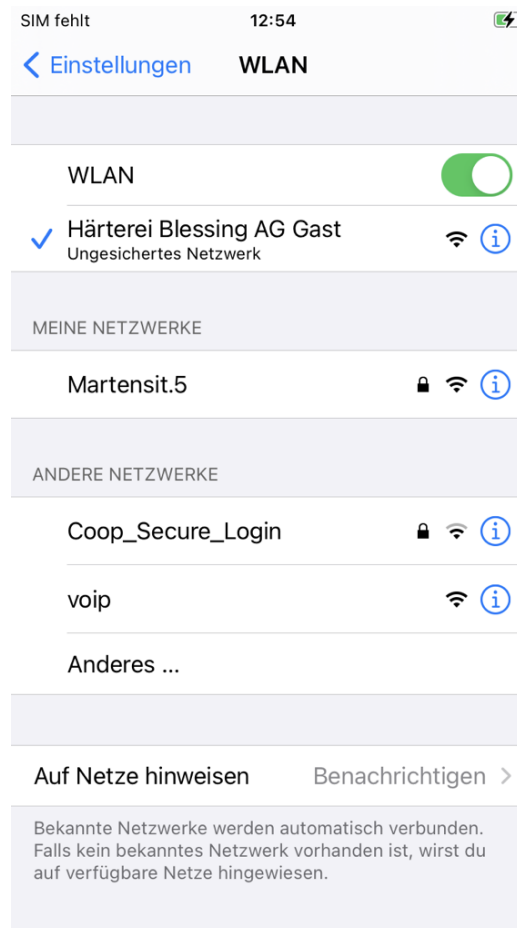

Härtere Blessing AG Gast

Für Besucher, Kunden, Lieferanten und Mitarbeiter

1. WLAN auswählen
2. In WLAN-Portal: Nutzungsbedingungen bestätigen
3. Auf Verbinden tippen
4. Lossurfen!

QR-Code scannen, um zu verbinden.

Kostenloses Besucher-WLAN